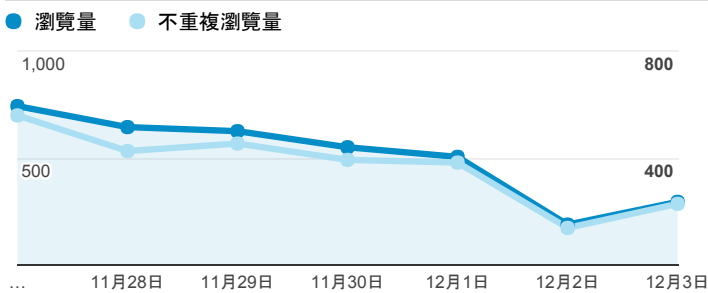

報表02_流量

2017年11月27日 - 2017年12月3日

所有使用者
100.00% 個工作階段

瀏覽量和平均網頁停留時間

瀏覽量和造訪

瀏覽量和不重複瀏覽量

造訪和新造訪率 (依 服務供應商 分組)

服務供應商	工作階段	瀏覽量
taipei taiwan	797	1,391
tamkang university	529	961
panchiao taipei hsien taiwan	132	239
tfn media co. ltd.	117	192
taiwan mobile co. ltd.	110	178
taiwan fixed network co. ltd.	73	136
vibo telecom inc.	61	84
kbro co. ltd.	23	34
mobile business group	21	23
chunghwa telecom data communication business group	18	23

造訪和瀏覽量 (依 分享網址 分組)

分享網址	工作階段	瀏覽量
eportfolio.tku.edu.tw/	1,607	2,730
eportfolio.tku.edu.tw/tkustudentlink.aspx	46	48
eportfolio.tku.edu.tw/index_detail.aspx?category=50&srv=3	33	59
eportfolio.tku.edu.tw/index_detail.aspx?category=14&srv=3	30	45
eportfolio.tku.edu.tw/index.aspx	24	48
eportfolio.tku.edu.tw/index_detail_share.aspx?id=537C19E76E8126BF	19	20
eportfolio.tku.edu.tw/index_detail.aspx?category=17&srv=3	15	18
eportfolio.tku.edu.tw/index_detail_share.aspx?id=0857AE920B259F8E	12	13
eportfolio.tku.edu.tw/index_detail.aspx?srv=3	12	59
eportfolio.tku.edu.tw/index_detail.aspx?category=23&srv=3	11	23