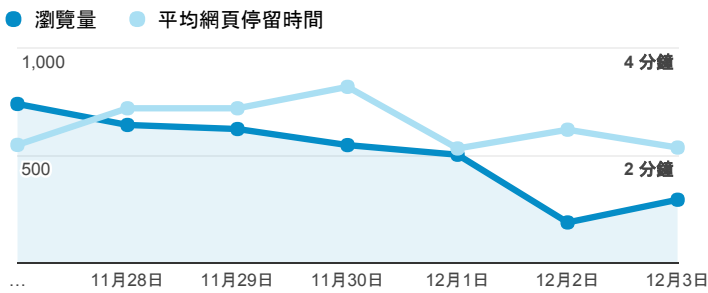

報表02_流量

2017年11月27日 - 2017年12月3日

所有使用者
100.00% 個工作階段

瀏覽量和平均網頁停留時間

瀏覽量和造訪

瀏覽量和不重複瀏覽量

造訪和新造訪率 (依 服務供應商 分組)

服務供應商	工作階段	瀏覽量
taipei taiwan	797	1,391
tamkang university	529	961
panchiao taipei hsien taiwan	132	239
tfn media co. ltd.	117	192
taiwan mobile co. ltd.	110	178
taiwan fixed network co. ltd.	73	136
vibo telecom inc.	61	84
kbro co. ltd.	23	34
mobile business group	21	23
chunghwa telecom data communication business group	18	23

造訪和瀏覽量 (依 分享網址 分組)

分享網址	工作階段	瀏覽量
eportfolio.tku.edu.tw/	1,607	2,730
eportfolio.tku.edu.tw/tkustudentlink.aspx	46	48
eportfolio.tku.edu.tw/index_detail.aspx?category=50&srv=3	33	59
eportfolio.tku.edu.tw/index_detail.aspx?category=14&srv=3	30	45
eportfolio.tku.edu.tw/index.aspx	24	48
eportfolio.tku.edu.tw/index_detail_share.aspx?id=537C19E76E8126BF	19	20
eportfolio.tku.edu.tw/index_detail.aspx?category=17&srv=3	15	18
eportfolio.tku.edu.tw/index_detail_share.aspx?id=0857AE920B259F8E	12	13
eportfolio.tku.edu.tw/index_detail.aspx?srv=3	12	59
eportfolio.tku.edu.tw/index_detail.aspx?category=23&srv=3	11	23