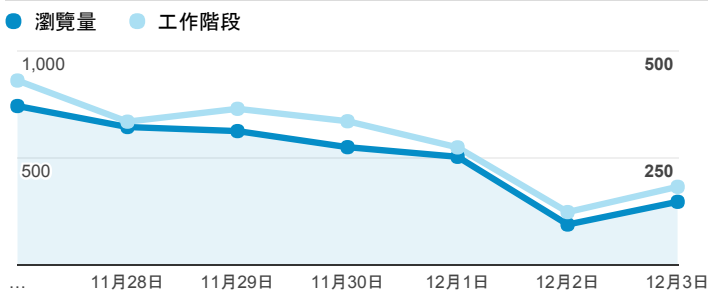

報表02_流量

2017年11月27日 - 2017年12月3日

所有使用者
100.00% 個工作階段

瀏覽量和平均網頁停留時間

瀏覽量和造訪

瀏覽量和不重複瀏覽量

造訪和新造訪率 (依 服務供應商 分組)

服務供應商	工作階段	瀏覽量
taipei taiwan	797	1,391
tamkang university	529	961
panchiao taipei hsien taiwan	132	239
tfn media co. ltd.	117	192
taiwan mobile co. ltd.	110	178
taiwan fixed network co. ltd.	73	136
vibo telecom inc.	61	84
kbro co. ltd.	23	34
mobile business group	21	23
chunghwa telecom data communication business group	18	23

造訪和瀏覽量 (依 分享網址 分組)

分享網址	工作階段	瀏覽量
eportfolio.tku.edu.tw/	1,607	2,730
eportfolio.tku.edu.tw/tkustudentlink.aspx	46	48
eportfolio.tku.edu.tw/index_detail.aspx?category=50&srv=3	33	59
eportfolio.tku.edu.tw/index_detail.aspx?category=14&srv=3	30	45
eportfolio.tku.edu.tw/index.aspx	24	48
eportfolio.tku.edu.tw/index_detail_share.aspx?id=537C19E76E8126BF	19	20
eportfolio.tku.edu.tw/index_detail.aspx?category=17&srv=3	15	18
eportfolio.tku.edu.tw/index_detail_share.aspx?id=0857AE920B259F8E	12	13
eportfolio.tku.edu.tw/index_detail.aspx?srv=3	12	59
eportfolio.tku.edu.tw/index_detail.aspx?category=23&srv=3	11	23